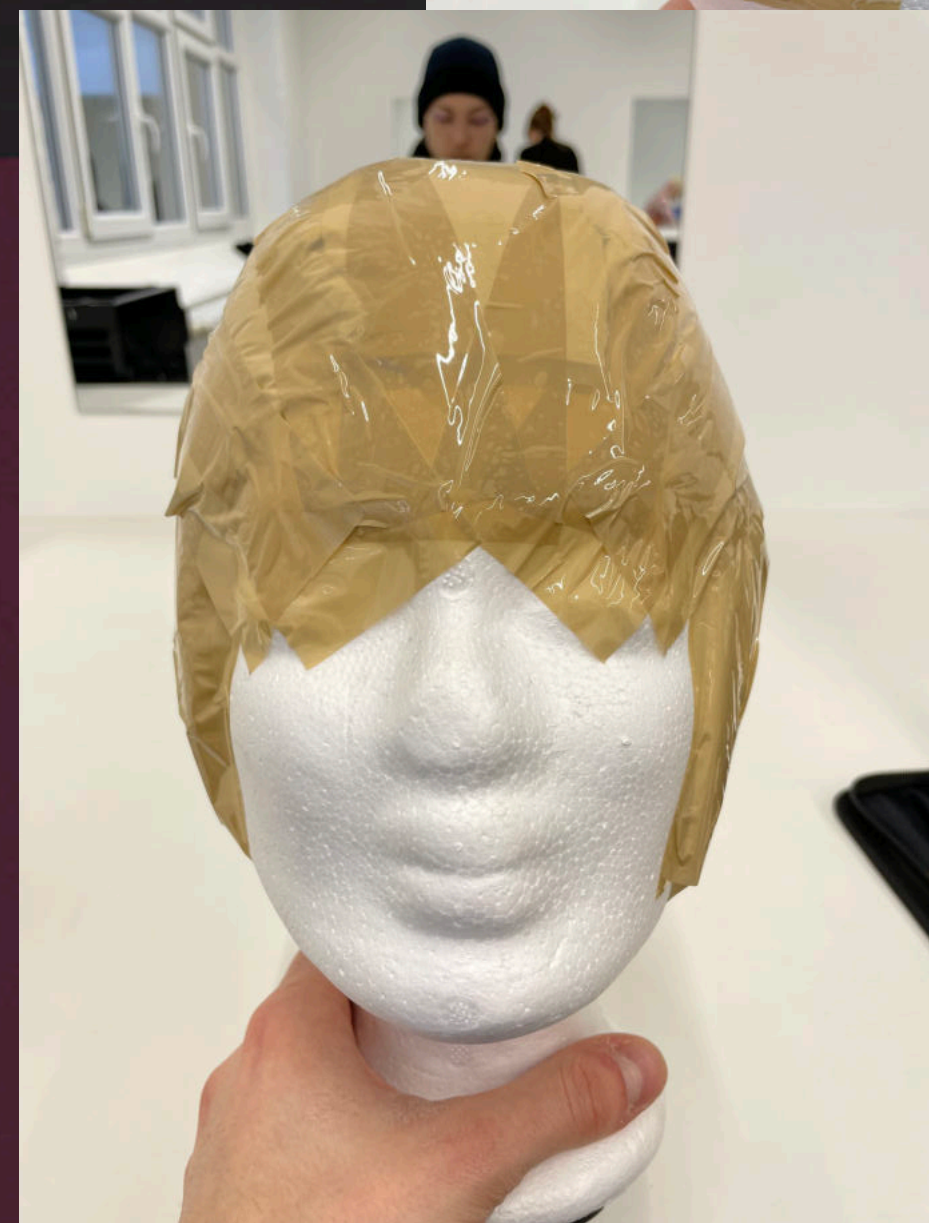

Phata Manidea

Jonas Roscher, CMD WS21

Phata Manidea

Die Geschichte einer Königin

Die Menschheit erkannte, dass sich die Tiere und Pflanzen der Erde besser an die extremen Situation ihrer Umwelt anpassen konnten. Sie starteten erste Versuche, die menschliche DNA zu verändern und zu verbessern, sie zu kreuzen und auseinanderzunehmen. Nach jahrhundertelanger Forschung waren die ursprünglichen Menschen fast ausgestorben, denn die neuen Hybridmenschen waren intelligenter, angepasster und lebten länger. Die überlebensfähigsten unter ihnen trugen Schuppentier-DNA in sich. Darunter auch das einst kleine Mädchen Phata. Sie war bereits als Kind außergewöhnlich und schon im jungen Alter eine begnadete Kriegerin. Mit Weisheit, Geschick und Charme führte sie Völker zusammen und kämpfte für den Erhalt des Friedens.

Für ihre Taten sollte sie zur Königin aller Völker werden, doch mit ihrer Krönung waren nicht alle einverstanden...

Charakterentwicklung

The background features a stylized landscape with rolling hills. The hills are rendered in various shades of purple, brown, and green, creating a layered, atmospheric effect. The overall color palette is dark and moody, with the text standing out prominently in white.

Szenenbild

The background features a stylized landscape with rolling hills. The hills are rendered in various shades of dark purple, maroon, and olive green, creating a layered, atmospheric effect. The overall color palette is muted and earthy, with the text 'Szenenbild' standing out prominently in white.

Die erste Beraterin der Königin schritt vor zum Rand der Empore.

“Volk! Wir haben uns heute hier versammelt um gemeinsam die Krönung unserer neuen Königin zu feiern. Und hier kommt sie auch schon..”

“Mein Volk. So trete ich hervor mit euch zusammen. Als ein Volk, als eine Einheit. So erhört meine Worte und empfangt mich als eure neue Königin. Ich habe....”