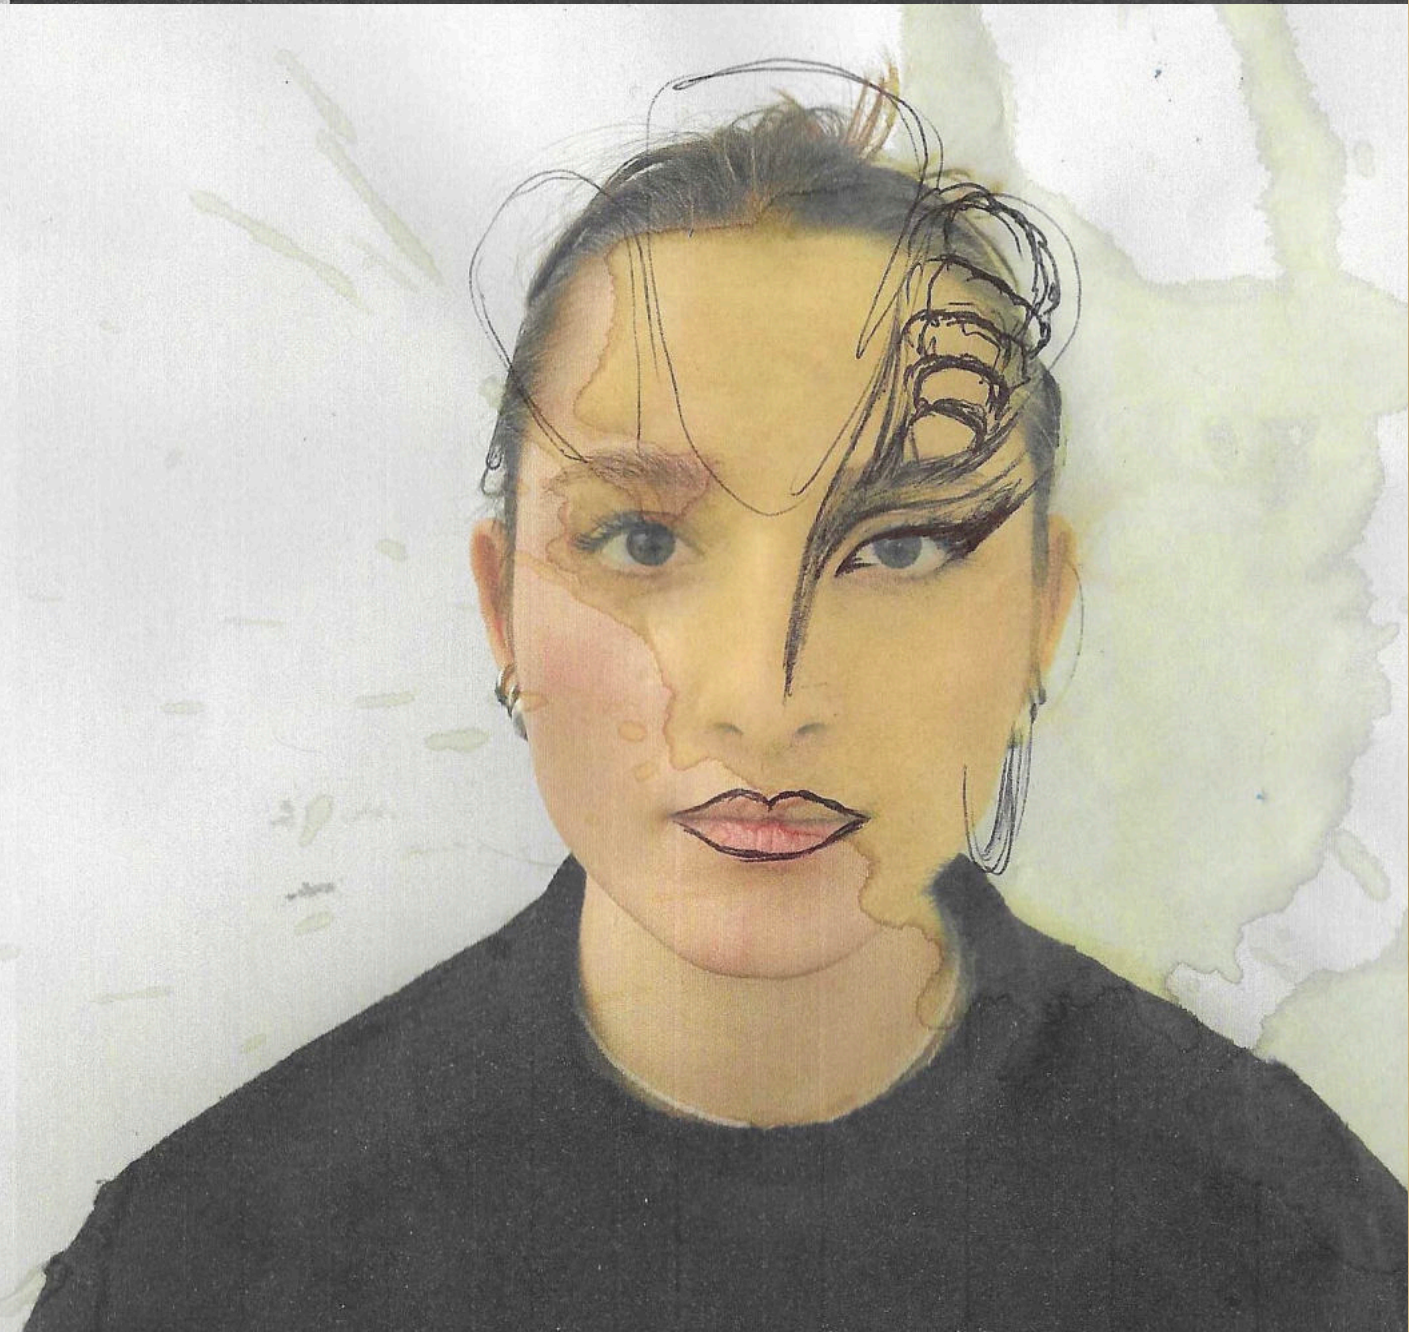

Phata Manidea

Jonas Roscher, CMD WS21

Phata Manidea

Die Geschichte einer Königin

Die Menschheit erkannte, dass sich die Tiere und Pflanzen der Erde besser an die extremen Situation ihrer Umwelt anpassen konnten. Sie starteten erste Versuche, die menschliche DNA zu verändern und zu verbessern, sie zu kreuzen und auseinanderzunehmen. Nach jahrhundertelanger Forschung waren die ursprünglichen Menschen fast ausgestorben, denn die neuen Hybridmenschen waren intelligenter, angepasster und lebten länger. Die überlebensfähigsten unter ihnen trugen Schuppentier-DNA in sich. Darunter auch das einst kleine Mädchen Phata. Sie war bereits als Kind außergewöhnlich und schon im jungen Alter eine begnadete Kriegerin. Mit Weisheit, Geschick und Charme führte sie Völker zusammen und kämpfte für den Erhalt des Friedens.

Für ihre Taten sollte sie zur Königin aller Völker werden, doch mit ihrer Krönung waren nicht alle einverstanden...

Charakterentwicklung

The background features a stylized landscape with rolling hills. The hills are rendered in various shades of purple, brown, and green, creating a layered, atmospheric effect. The overall color palette is dark and moody, with the text standing out prominently in white.

Szenenbild

The background features a stylized landscape with rolling hills. The hills are rendered in various shades of dark purple, maroon, and olive green, creating a layered, atmospheric effect. The overall color palette is muted and earthy, with the text 'Szenenbild' standing out prominently in white.

Die erste Beraterin der Königin schritt vor zum Rand der Empore.

“Volk! Wir haben uns heute hier versammelt um gemeinsam die Krönung unserer neuen Königin zu feiern. Und hier kommt sie auch schon..”

“Mein Volk. So trete ich hervor mit euch zusammen. Als ein Volk, als eine Einheit. So erhört meine Worte und empfangt mich als eure neue Königin. Ich habe....”