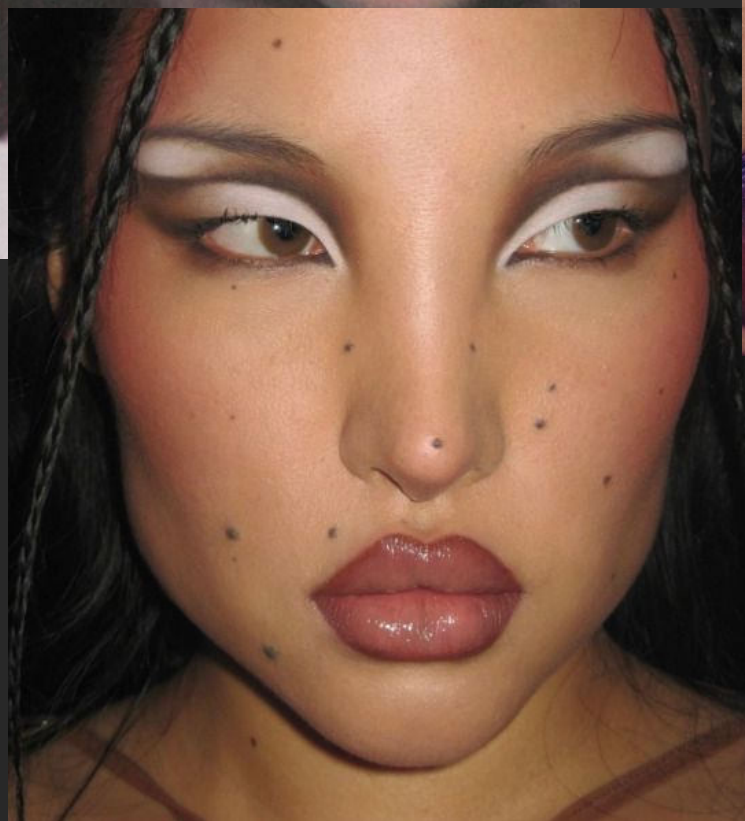

Phata Manidea

Jonas Roscher, CMD WS21

Phata Manidea

Die Geschichte einer Königin

Die Menschheit erkannte, dass sich die Tiere und Pflanzen der Erde besser an die extremen Situation ihrer Umwelt anpassen konnten. Sie starteten erste Versuche, die menschliche DNA zu verändern und zu verbessern, sie zu kreuzen und auseinanderzunehmen. Nach jahrhundertelanger Forschung waren die ursprünglichen Menschen fast ausgestorben, denn die neuen Hybridmenschen waren intelligenter, angepasster und lebten länger. Die überlebensfähigsten unter ihnen trugen Schuppentier-DNA in sich. Darunter auch das einst kleine Mädchen Phata. Sie war bereits als Kind außergewöhnlich und schon im jungen Alter eine begnadete Kriegerin. Mit Weisheit, Geschick und Charme führte sie Völker zusammen und kämpfte für den Erhalt des Friedens.

Für ihre Taten sollte sie zur Königin aller Völker werden, doch mit ihrer Krönung waren nicht alle einverstanden...

Charakterentwicklung

The background features a stylized landscape with rolling hills. The hills are rendered in various shades of purple, brown, and green, creating a layered, atmospheric effect. The overall color palette is dark and moody, with the text standing out prominently in white.

Szenenbild

The background features a stylized landscape with rolling hills. The hills are rendered in various shades of dark purple, maroon, and olive green, creating a layered, atmospheric effect. The overall color palette is muted and earthy, with the text 'Szenenbild' standing out prominently in white.

Die erste Beraterin der Königin schritt vor zum Rand der Empore.

“Volk! Wir haben uns heute hier versammelt um gemeinsam die Krönung unserer neuen Königin zu feiern. Und hier kommt sie auch schon..”

“Mein Volk. So trete ich hervor mit euch zusammen. Als ein Volk, als eine Einheit. So erhört meine Worte und empfangt mich als eure neue Königin. Ich habe....”