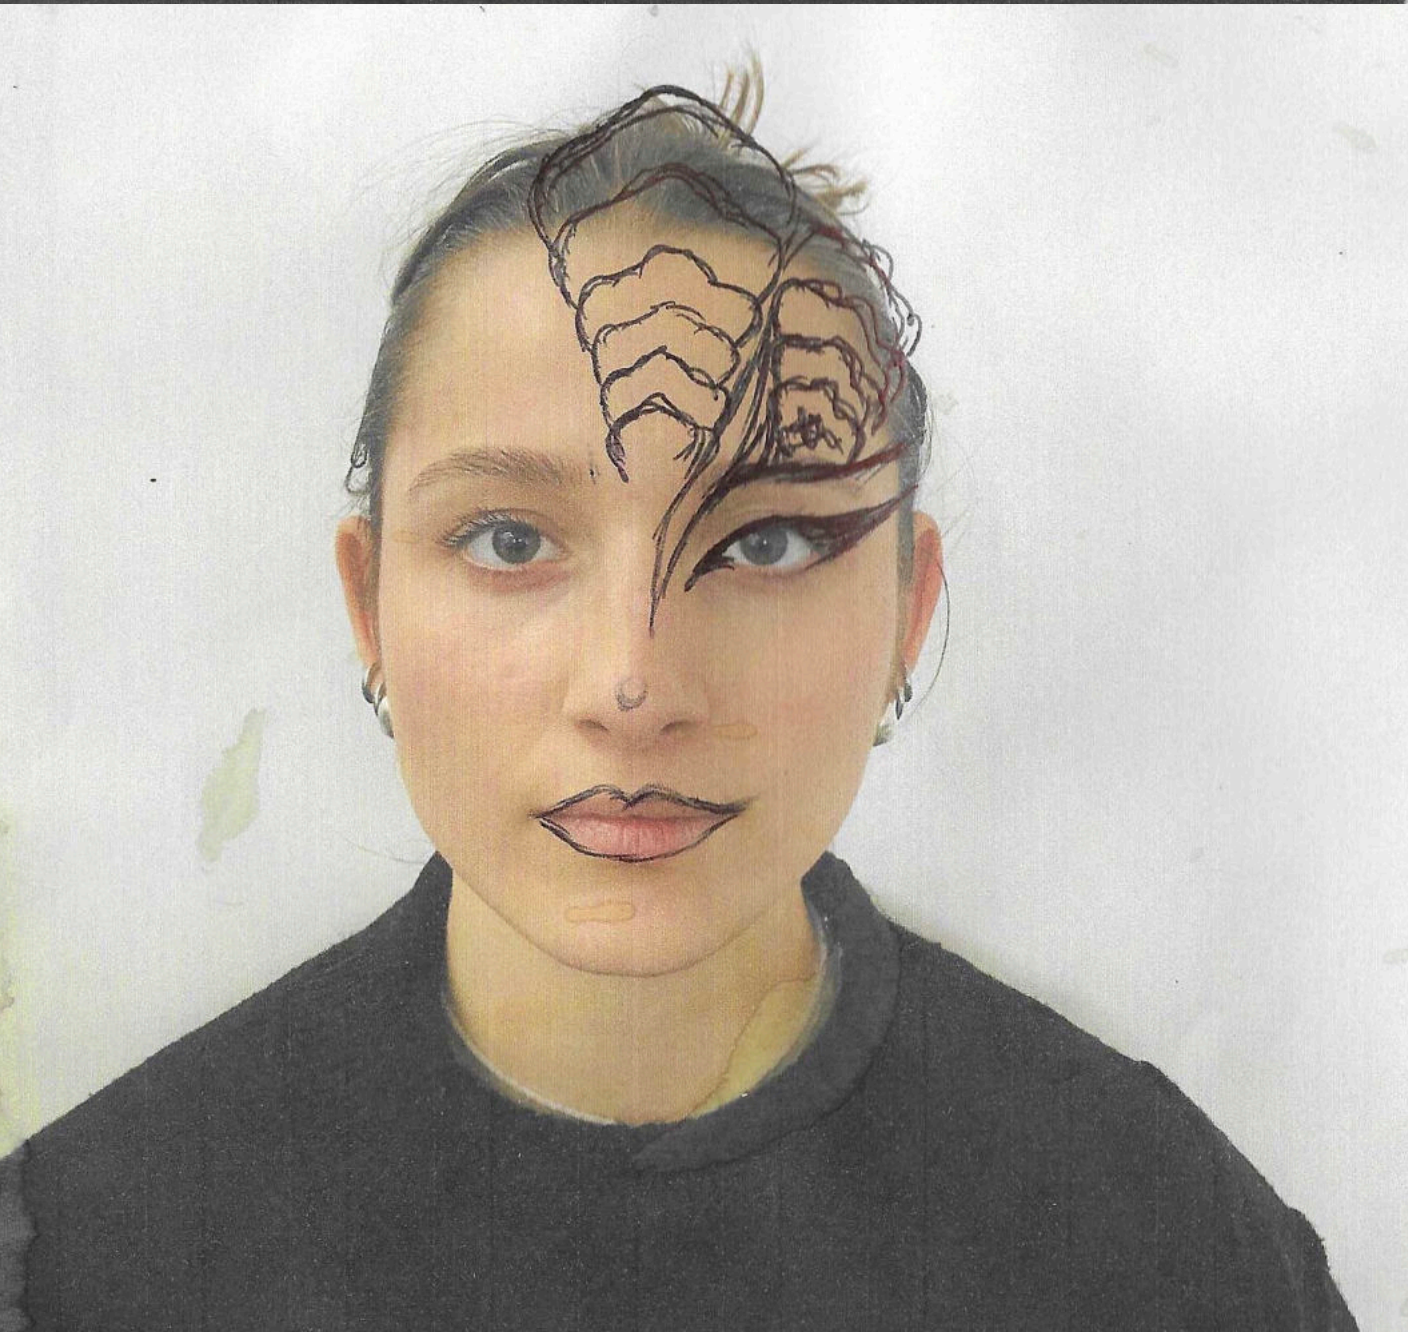

Phata Manidea

Jonas Roscher, CMD WS21

Phata Manidea

Die Geschichte einer Königin

Die Menschheit erkannte, dass sich die Tiere und Pflanzen der Erde besser an die extremen Situation ihrer Umwelt anpassen konnten. Sie starteten erste Versuche, die menschliche DNA zu verändern und zu verbessern, sie zu kreuzen und auseinanderzunehmen. Nach jahrhundertelanger Forschung waren die ursprünglichen Menschen fast ausgestorben, denn die neuen Hybridmenschen waren intelligenter, angepasster und lebten länger. Die überlebensfähigsten unter ihnen trugen Schuppentier-DNA in sich. Darunter auch das einst kleine Mädchen Phata. Sie war bereits als Kind außergewöhnlich und schon im jungen Alter eine begnadete Kriegerin. Mit Weisheit, Geschick und Charme führte sie Völker zusammen und kämpfte für den Erhalt des Friedens.

Für ihre Taten sollte sie zur Königin aller Völker werden, doch mit ihrer Krönung waren nicht alle einverstanden...

Charakterentwicklung

The background features a stylized landscape with rolling hills. The hills are rendered in various shades of purple, brown, and green, creating a layered, atmospheric effect. The overall color palette is dark and moody, with the text standing out prominently in white.

Szenenbild

The background features a stylized landscape with rolling hills. The hills are rendered in various shades of dark purple, maroon, and olive green, creating a layered, atmospheric effect. The overall color palette is muted and earthy, with the text 'Szenenbild' standing out prominently in white.

Die erste Beraterin der Königin schritt vor zum Rand der Empore.

“Volk! Wir haben uns heute hier versammelt um gemeinsam die Krönung unserer neuen Königin zu feiern. Und hier kommt sie auch schon..”

“Mein Volk. So trete ich hervor mit euch zusammen. Als ein Volk, als eine Einheit. So erhört meine Worte und empfangt mich als eure neue Königin. Ich habe....”