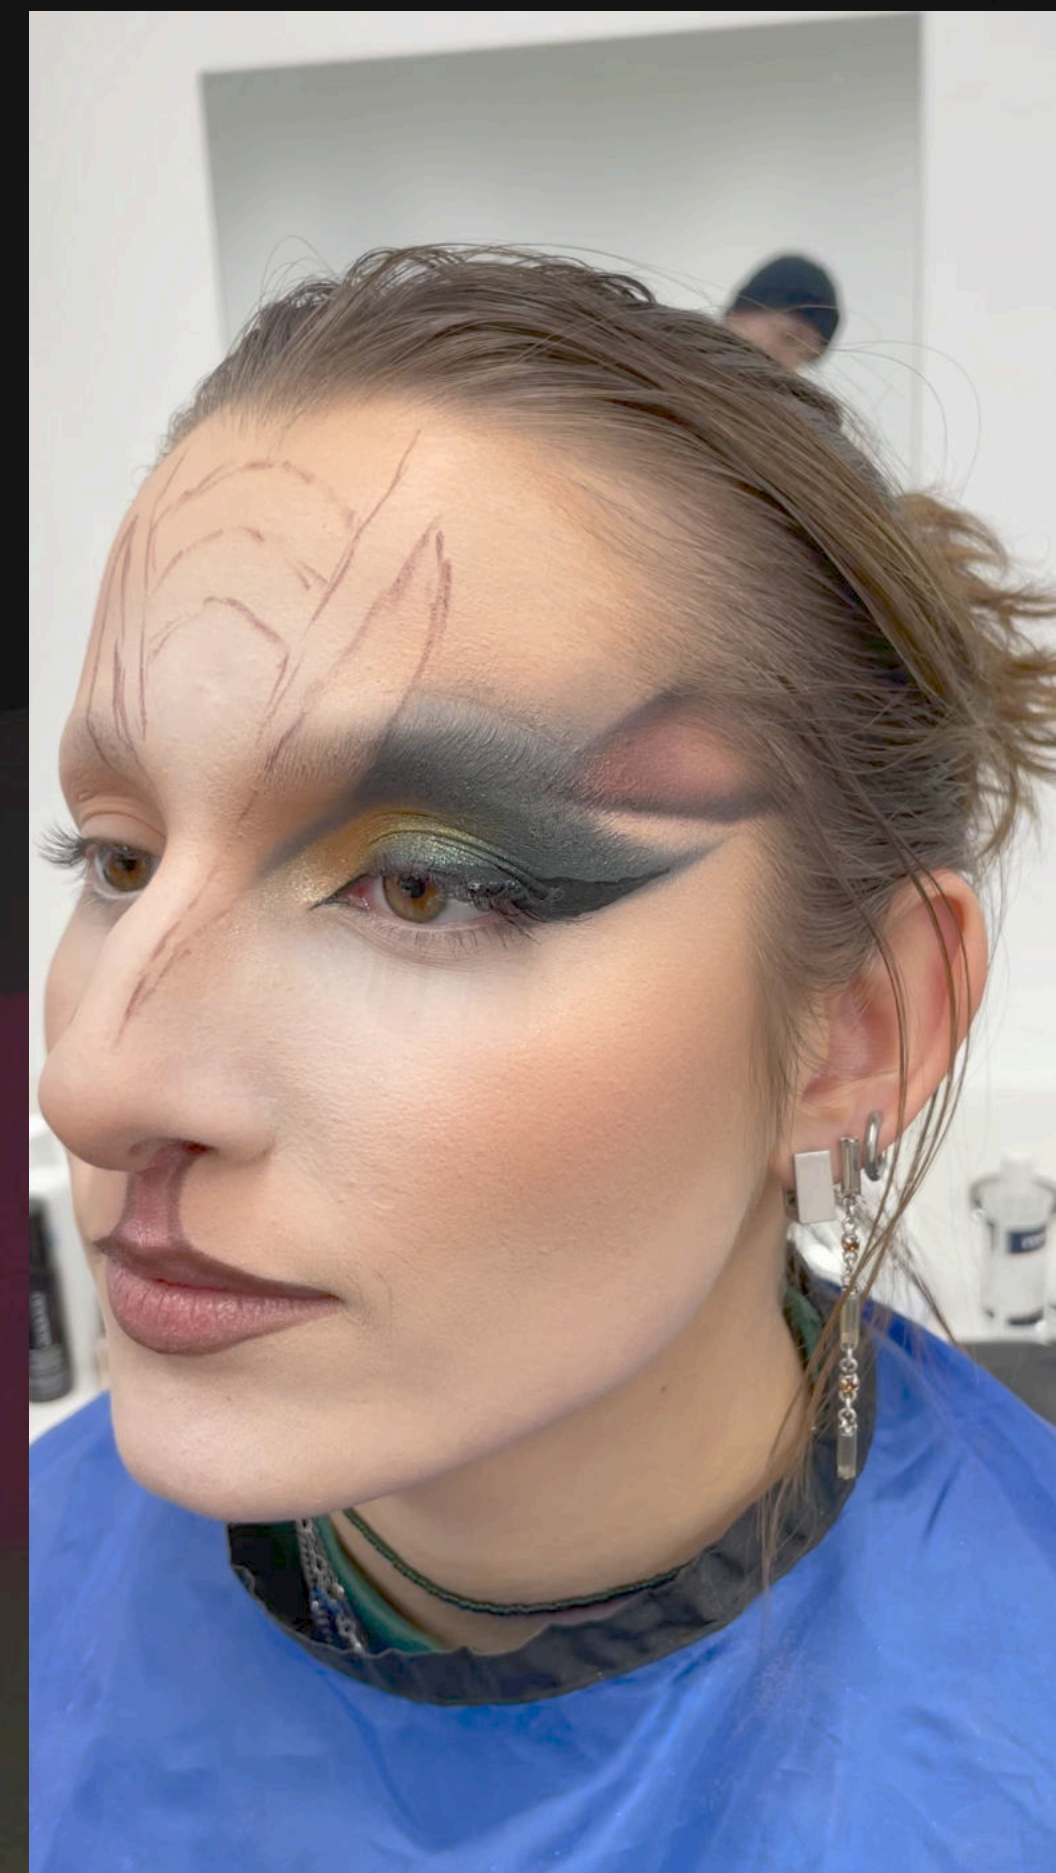

Phata Manidea

Jonas Roscher, CMD WS21

Phata Manidea

Die Geschichte einer Königin

Die Menschheit erkannte, dass sich die Tiere und Pflanzen der Erde besser an die extremen Situation ihrer Umwelt anpassen konnten. Sie starteten erste Versuche, die menschliche DNA zu verändern und zu verbessern, sie zu kreuzen und auseinanderzunehmen. Nach jahrhundertelanger Forschung waren die ursprünglichen Menschen fast ausgestorben, denn die neuen Hybridmenschen waren intelligenter, angepasster und lebten länger. Die überlebensfähigsten unter ihnen trugen Schuppentier-DNA in sich. Darunter auch das einst kleine Mädchen Phata. Sie war bereits als Kind außergewöhnlich und schon im jungen Alter eine begnadete Kriegerin. Mit Weisheit, Geschick und Charme führte sie Völker zusammen und kämpfte für den Erhalt des Friedens.

Für ihre Taten sollte sie zur Königin aller Völker werden, doch mit ihrer Krönung waren nicht alle einverstanden...

Charakterentwicklung

The background features a stylized landscape with rolling hills. The hills are rendered in various shades of purple, brown, and green, creating a layered, atmospheric effect. The overall color palette is dark and moody, with the text standing out prominently in white.

Szenenbild

The background features a stylized landscape with rolling hills. The hills are rendered in various shades of dark purple, maroon, and olive green, creating a layered, atmospheric effect. The overall color palette is muted and earthy, with the text 'Szenenbild' standing out prominently in white.

Die erste Beraterin der Königin schritt vor zum Rand der Empore.

“Volk! Wir haben uns heute hier versammelt um gemeinsam die Krönung unserer neuen Königin zu feiern. Und hier kommt sie auch schon..”

“Mein Volk. So trete ich hervor mit euch zusammen. Als ein Volk, als eine Einheit. So erhört meine Worte und empfangt mich als eure neue Königin. Ich habe....”